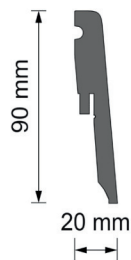

Plintă pentru mochetă

PLINTĂ PENTRU MOCHETĂ FĂRĂ CANAL CABLU

PLINTĂ PENTRU MOCHETĂ CU CANAL CABLU

- Sistem de terminație estetică pentru parchet design, protejează peretele de zgârieturi
- Posibilitate de a facilita o potrivire perfectă cu mocheta, prin inserarea unei benzi cu lățimea de 5 cm din mocheta folosită.
- Plinta pentru mochetă cu canal cablu este un sistem de terminație estetică pentru mochete, ce protejează peretele de zgârieturi/murdărie, modelul cu/fără canal cablu este adecvat pentru a ascunde firele electrice inestetice.

Plinte parchet

PLINTA MDF

Plinta MDF, 60 mm

06024401

Plinta MDF, 90 mm

09024401

- Plintele din MDF sunt o alternativa de închidere a unor lucrări de pardoseli. Acestea sunt fibre de lemn presate care sunt acoperite cu folie.
- Filmul are aspectul unei suprafețe de lemn la fel ca și parchetul laminat.
- Se potrivesc cu parchetul stratificat sau din lemn masiv.
- A se feri de umezeala și socuri termice.

Plintă semirigidă cu margini flexibile

- Plintă semirigidă cu margini flexibile protejează peretele de zgârieturi / murdărie, prin utilizarea profilului rezultă o suprafață netedă, ușor de curățat. Plinta maschează rostul de dilatație, îmbinare estetică între perete, parchet / covor PVC, marginile flexibile protejează împotriva pătrunderii mizeriei.