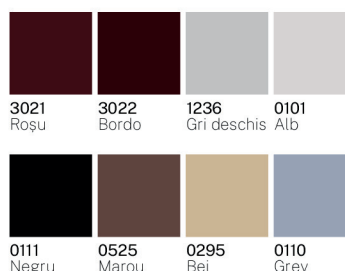

PLINTĂ PENTRU MOCHETĂ CU CANAL CABLU

- Sistem de terminație estetică pentru parchet design, protejează peretele de zgârieturi
- Posibilitate de a facilita o potrivire perfectă cu mocheta, prin inserarea unei benzi cu lățimea de 5 cm din mocheta folosită.
- Plinta pentru mochetă cu canal cablu este un sistem de terminație estetică pentru mochete, ce protejează peretele de zgârieturi/murdărie, modelul cu/fără canal cablu este adecvat pentru a ascunde firele electrice inestetice.