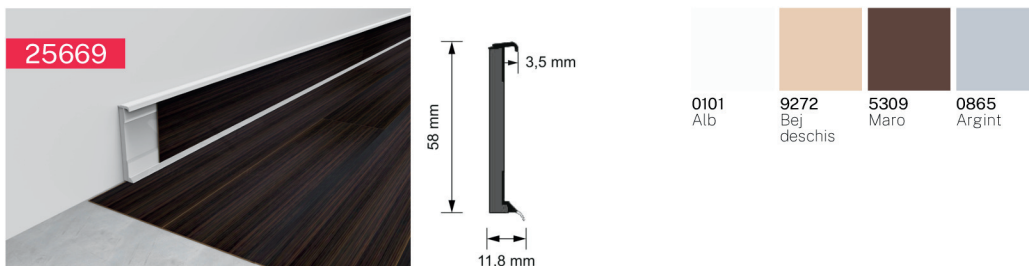

PLINTE PVC

Plintă pentru parchet design din PVC

- Sistem de terminație estetică pentru parchet design, protejează peretele de zgârieturi, disponibilă într-o gamă largă de culori, pentru a facilita o potrivire perfectă cu parchet design PVC.