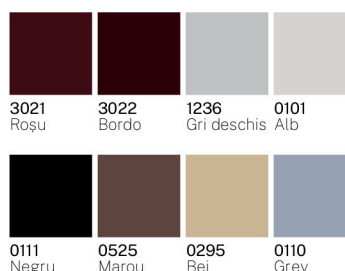

Plintă pentru mochetă

PLINTĂ PENTRU MOCHETĂ FĂRĂ CANAL CABLU