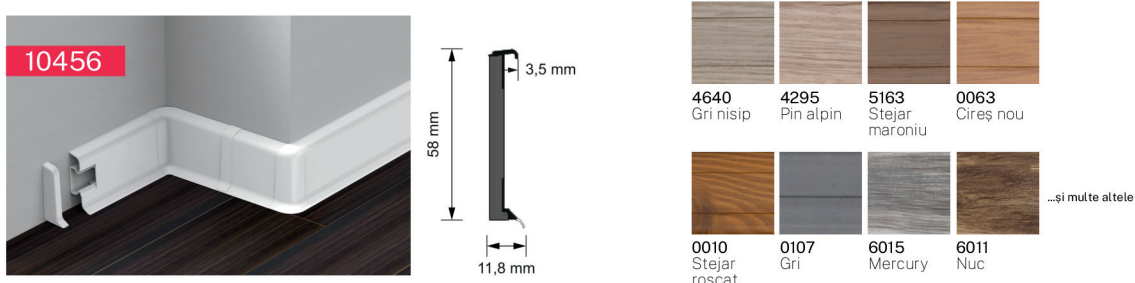

Plintă pentru parchet design din PVC

- Plinta pentru parchet cu canal cablu se folosește pentru finisarea și mascarea rostului de dilatație între parchet și perete. Este dotată cu canal pentru cablu, pentru a ascunde firele electrice inestetice (cablu internet / TV etc.). Marginile flexibile etanșează împotriva prafului și umidității, protejează peretele de zgârieturi / murdărie, cauzate de ex. de aspirator, pantofi, mobilier etc.