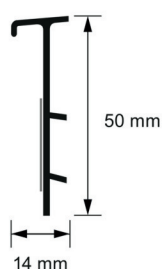

Plintă pentru mochetă

PLINTĂ PENTRU MOCHETĂ FĂRĂ CANAL CABLU

PLINTĂ PENTRU MOCHETĂ CU CANAL CABLU

- Sistem de terminație estetică pentru parchet design, protejează peretele de zgârieturi
- Posibilitate de a facilita o potrivire perfectă cu mocheta, prin inserarea unei benzi cu lățimea de 5 cm din mocheta folosită.
- Plinta pentru mochetă cu canal cablu este un sistem de terminație estetică pentru mochete, ce protejează peretele de zgârieturi/murdărie, modelul cu/fără canal cablu este adecvat pentru a ascunde firele electrice inestetice.

Plintă semirigidă cu margini flexibile

- Plintă semirigidă cu margini flexibile protejează peretele de zgârieturi / murdărie, prin utilizarea profilului rezultă o suprafață netedă, ușor de curățat. Plinta maschează rostul de dilatație, îmbinare estetică între perete, parchet / covor PVC, marginile flexibile protejează împotriva pătrunderii mizeriei.