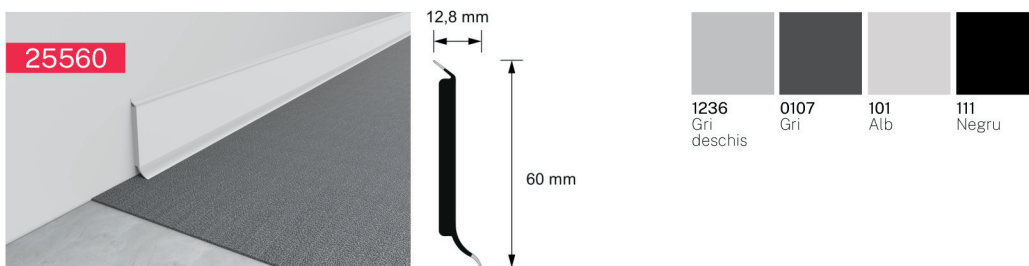

Plintă semirigidă cu margini flexibile

- Plintă semirigidă cu margini flexibile protejează peretele de zgârieturi / murdărie, prin utilizarea profilului rezultă o suprafață netedă, ușor de curățat. Plinta maschează rostul de dilatație, îmbinare estetică între perete, parchet / covor PVC, marginile flexibile protejează împotriva pătrunderii mizeriei.