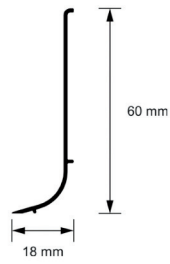

PLINTĂ DIN ALUMINIU

- Plinta din aluminiu este o plintă cu un design modern, cu finisaj pe diferite culori anodizate, și se poate folosi pentru finisarea pardoselilor acoperite cu parchet, mochetă sau plăci de marmura.
- Este adecvată pentru birouri, hoteluri și alte locuri publice.
- Datorită înălțimii de 60 mm, arată bine și în spații mari și protejează pereții de murdărie și zgârieturi cauzate de scaune, aspiratoare, etc.